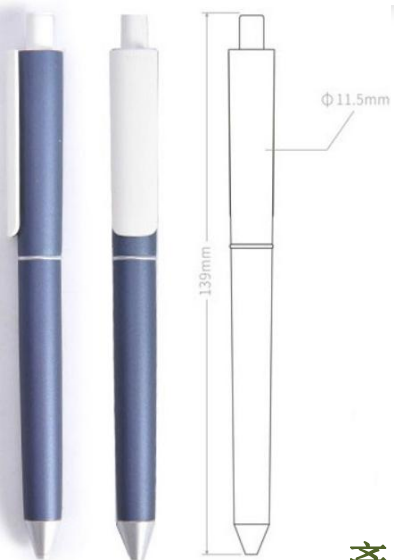

# PREMEC Chalk Metal巧可金属杆中性笔 (MP-KO-1004)

PREMEC Chalk Metal巧可金属杆中性笔  
巧可中性笔, 设计大方

**Gift U**  
Gift & Premium

產品尺寸 : 130mm\*10mm

物料 : 金屬

顏色 : 銀色/白色/深藍色/黑色

商標印刷 : 絲印LOGO / 鐳射雕刻

**Gift U**  
SATIN RANGE  
Solid and sophisticated