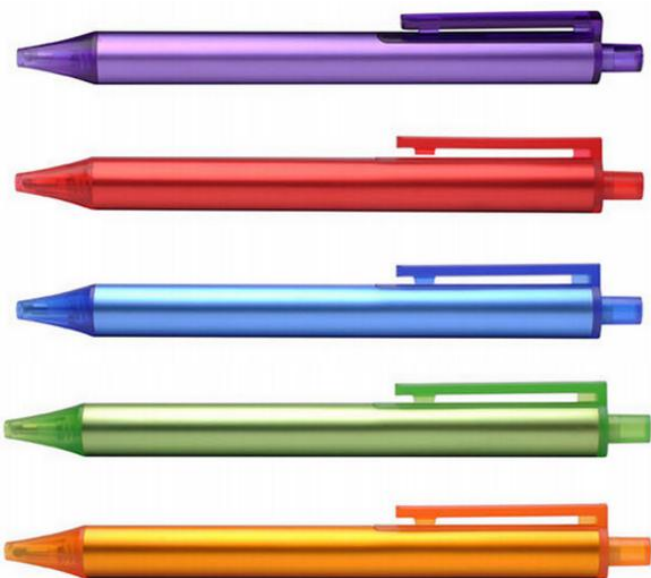

KACO 智途中性笔 (MP-KO-1013)

KACO TUBE智途中性水笔

将简约主义设计融汇与生产工艺之中，并将我们对品质的执著追求贯彻到底，智途必将可以经受时间的历练，这亦即是经典的灵魂所在。

Gift U
Gift & Premium

产品尺寸：140MM*11MM

物料：阳极氧化铝 / ABS 工程塑料 / 中性笔芯

颜色：透明紫/透明蓝/透明绿/透明橙/透明红

商标印刷：丝印LOGO / 镭射雕刻