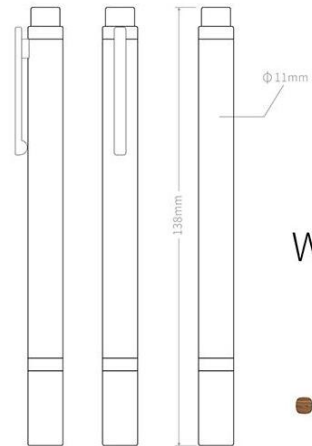

# KACO 明致II宝珠笔 (MP-KO-1023)

产品尺寸 : 138MM\*11MM  
物料 : 铜/铬/德国原装进口宝珠笔芯  
颜色 : 粉绿/粉蓝/玫红/白色/黑色  
商标印刷 : 丝印LOGO / 镭射雕刻

WISDOM II