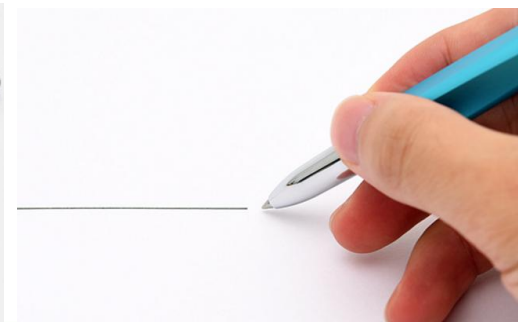

KACO 品致宝珠笔 (MP-KO-1028)

KACO SQUARE品致 宝珠笔金属签字笔
一支笔，几根线演绎出方圆天地里的中正大气配以经典时尚发镀铬笔夹成就品致之选

产品尺寸：138MM*11.4MM
物料：实心铝棒(CNC数控车床加工)/德国原装进口宝珠笔芯
颜色：黑色/银色/浅蓝色/紫色/黄色/橙色/红色
商标印刷：丝印LOGO / 镭射雕刻