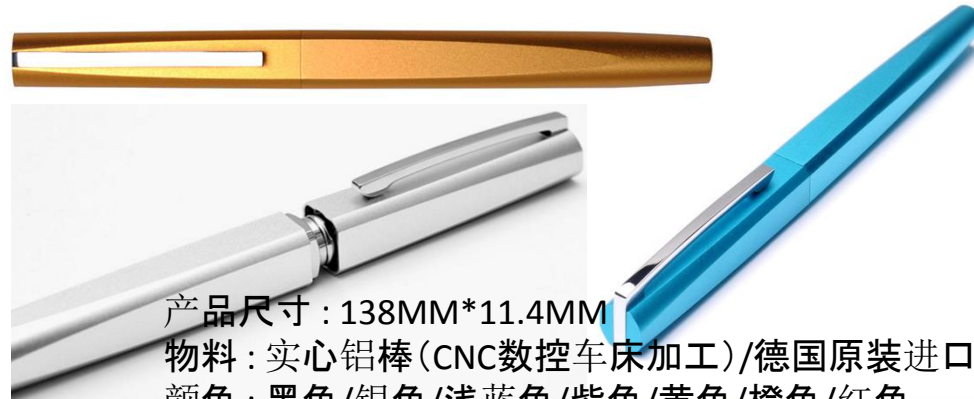

KACO 品致宝珠笔 (MP-KO-1028)

KACO SQUARE品致 宝珠笔金属签字笔
一支笔，几根线演绎出方圆天地里的中正大气配以经典时尚发镀铬笔夹成就品致之选

产品尺寸：138MM*11.4MM
物料：实心铝棒(CNC数控车床加工)/德国原装进口宝珠笔芯
颜色：黑色/银色/浅蓝色/紫色/黄色/橙色/红色
商标印刷：丝印LOGO / 镭射雕刻